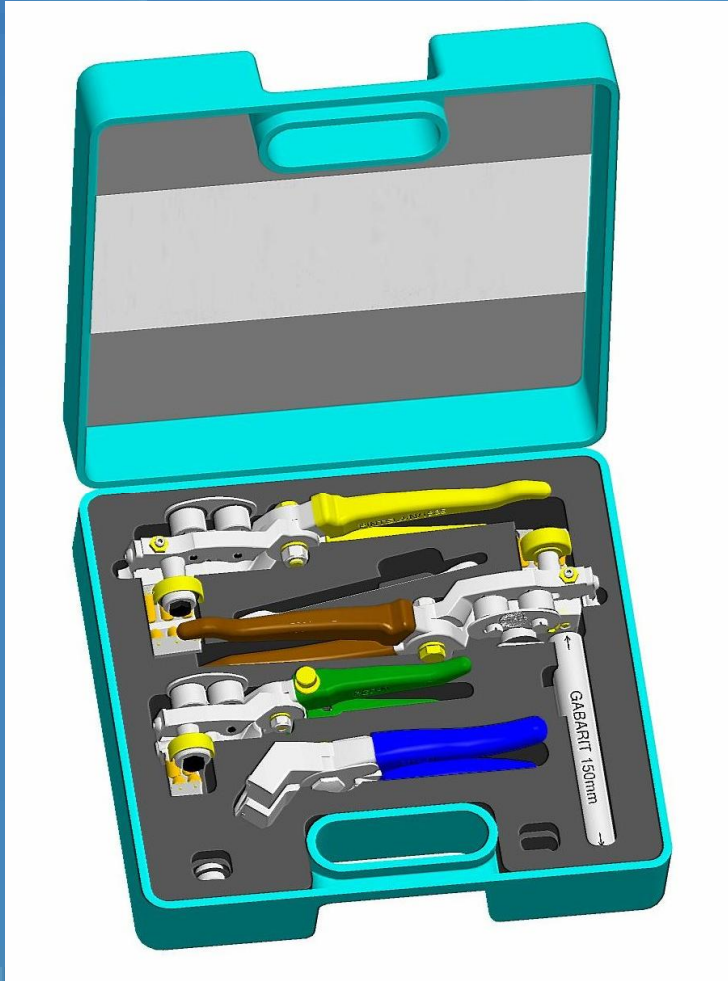

ALROC - ВОЛОКОННО-ОПТИЧЕСКИЕ КАБЕЛИ*

Многофункциональный набор инструментов

CFEE

Certifié ISO 9001 : 2000 par

C
F
E
E

ALROC

Официальный
представитель в России
и странах СНГ:
ЗАО «Фирма «Перманент К&М»
Россия 125424, Москва,
Волоколамское шоссе, д. 73,
офис 517
Тел. / факс:
+7 (495) 490.63.47
+7 (495) 780.34.29
+7 (495) 780.35.56

www.permanent.ru

alroc@permanent.ru
info@permanent.ru

ФУНКЦИИ

Набор инструментов типа CFEE содержит все необходимое для разделки кабеля на длине или на концах, кабелей с извлекаемым сердечником.

ХАРАКТЕРИСТИКИ

- F Снятие оболочки с ламинированной гофрированной стальной оболочкой
  - PINTEL4-N/1821
  - PINTEL4-N/1518
- F Снятие промежуточной оболочки
  - PGO-N
- F Поперечный разрез полимерной трубки для извлечения волокна
  - PTR-N

L: 320мм
I: 290мм
H: 110мм

Вес: 2630г

Edition 06/ 2007 /A3_RU - Illustrations non contractuelles